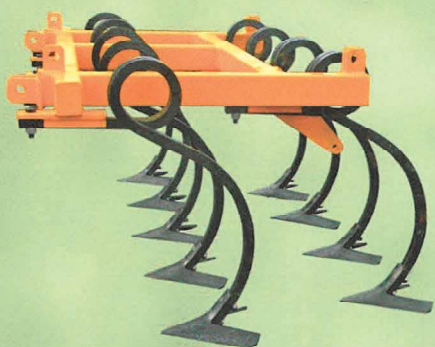

# ZA SIGORNOSNU PROIZVODNJU

Najstariji i u najprodavaniji proizvodi našeg asortimana su Frakomb teški germinatori. Priprema zemlju za setvu i pod najtežim uslovima bez kompromisa. Zbog velike težine valjaka dobro zatvara zemlju i čuva dragocenu prolećnu vlagu.

## Opcije po izboru

- dugačke ravne germinator opruge
- teške opružaste motike tipa parčije šape
- gumeni valjak
- „Croskill” valjak
- „Croskill” valjak u dva reda
- Cevasti valjak

# FRAKOMB

GERMINATORI

FRAKOMB GERMINATORI	2000	2500	3000	4000	5000	6000	8000
Radni zahvat (m)	2	2,5	3,0	4	5	6	8
Transportna širina (mm)	2000	2500	3000	3000	3000	3000	3000
Težina (kg)	680/730	750/800	930/1020	3189/3745	3390/4166	4138/4933	4939/6256
Broj prednjih motičica (kom)	6	7	8	9 (17)	11 (21)	14 (27)	17 (0)
Broj „KK“ opruga (kom)	17	23	27	34	46	55	73
Broj „NK“ opruga (kom)	9	11	13	16	22	25	35
Potrebna snaga (KS)	60-65	80-85	85-110	140-160	160-200	200-240	240-260