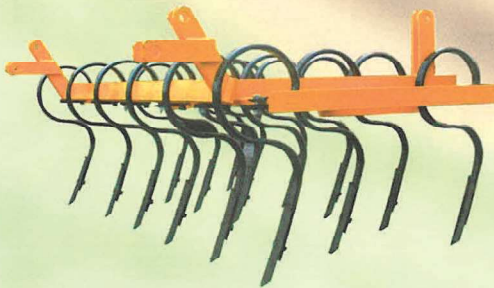

# ZA SIGORNOSNU PROIZVODNJU

Najstariji i u najprodavaniji proizvodi našeg asortimana su Frakomb teški germinatori. Priprema zemlju za setvu i pod najtežim uslovima bez kompromisa. Zbog velike težine valjaka dobro zatvara zemlju i čuva dragocenu prolećnu vlagu.

## Opcije po izboru

- dugačke ravne germinator opruge
- teške opružaste motike tipa parčije šape
- gumeni valjak
- „Croskill” valjak
- „Croskill” valjak u dva reda
- Cevasti valjak

# FRAKOMB

GERMINATORI

FRAKOMB GERMINATORI	2000	2500	3000	4000	5000	6000	8000
Radni zahvat (m)	2	2,5	3,0	4	5	6	8
Transportna širina (mm)	2000	2500	3000	3000	3000	3000	3000
Težina (kg)	680/730	750/800	930/1020	3189/3745	3390/4166	4138/4933	4939/6256
Broj prednjih motičica (kom)	6	7	8	9 (17)	11 (21)	14 (27)	17 (0)
Broj „KK“ opruga (kom)	17	23	27	34	46	55	73
Broj „NK“ opruga (kom)	9	11	13	16	22	25	35
Potrebna snaga (KS)	60-65	80-85	85-110	140-160	160-200	200-240	240-260