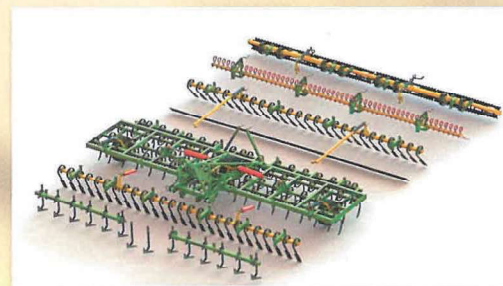

Prednosti:

- ravnomerna dubina rada u celoj radnoj širini
- tačno podešavanje radne dubine, dobro ravnanje

Opcije koje možemo dodati na osnovnu mašinu:

- prednje fiksne motike, tipa parčije šape, u celoj radnoj širini za ravnomernu dubinu
- potirači tragova traktora tipa fiksne motika parčije moge
- cevasti valjak prečnika 400mm
- opružasta branahátsó vonórúd
- zadnja poteznica za valjak
- zadnja daska za ravnanje

KREATOR

NOŠENI SETVOSPREMAČ

Porodico vučenih KREATOR-a proširili smo sa lakšiom, nošenom verzijom za manje traktore. Nasledio je sve dobre karakteristike od većih mašina.

Osnovnu mašinu može opremiti za različite uslove.

- prednje fiksne motike tipa parčije šape po celoj ranoj širini za ravnomernu dubinu
- nazubljeni letvičasti valjak prečnika 300mm
- opružasta brana
- zadnja daska za ravnanje

KREATOR NOŠENI SETVOSPREMAČ