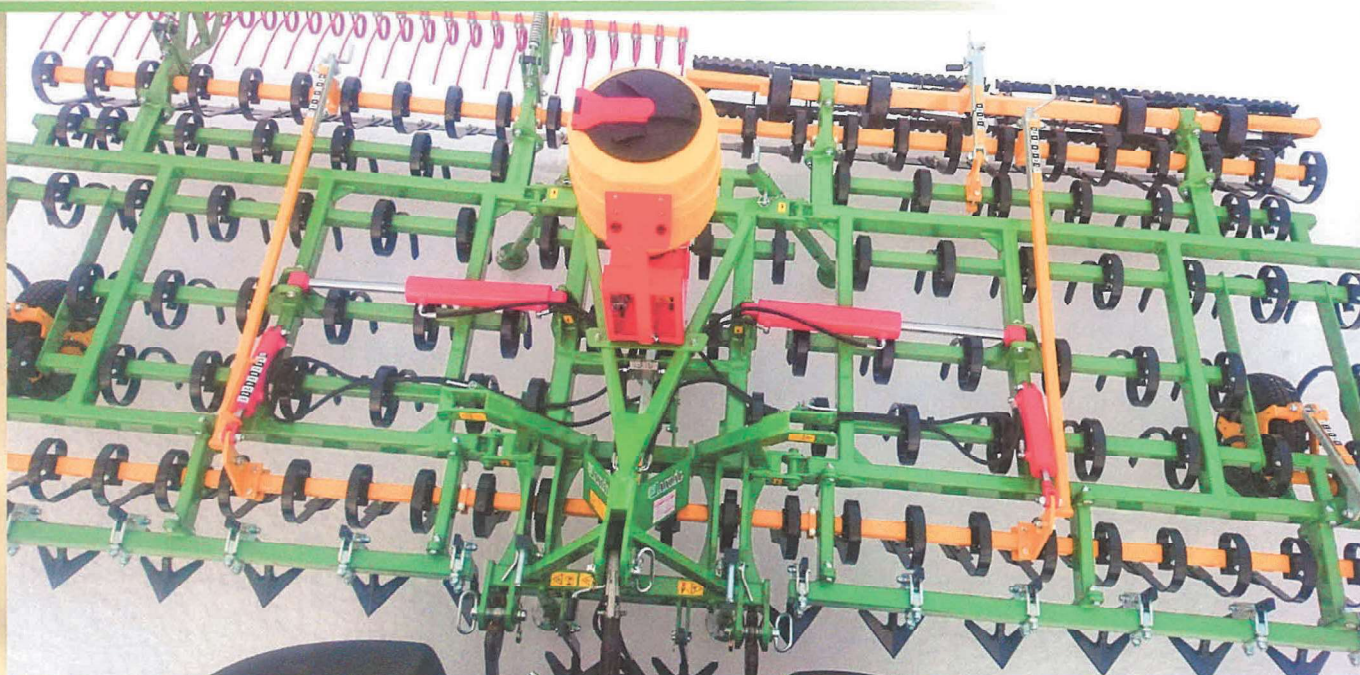

Pored dobro poznatih germinatora Frakomb, proširili smo naš asortiman sa teškim setvosprmačem KREATOR. Mašine može da priprema zemlju i po vlažnim uslovima bez valjka. Osnovnu mašinu po potrebi možemo opremiti različitim opcijama.

Prednosti:

- ravnomerna dubina rada u celoj radnoj širini
- tačno podešavanje radne dubine, dobro ravnanje

Opcije koje možemo dodati na osnovnu mašinu:

- prednje fiksne motike, tipa parčije šape, u celoj radnoj širini za ravnomernu dubinu
- potirači tragova traktora tipa fiksne motika parčije moge
- cevasti valjak prečnika 400mm
- opružasta branahátsó vonórúd
- zadnja poteznica za valjak
- zadnja daska za ravnanje

KREATOR

NOŠENI SETVOSPREMAČ

Porodico vučenih KREATOR-a proširili smo sa lakšiom, nošenom verzijom za manje traktore. Nasledio je sve dobre karakteristike od većih mašina.

Osnovnu mašinu može opremiti za različite uslove.

- prednje fiksne motike tipa parčije šape po celoj ranoj širini za ravnomernu dubinu
- nazubljeni letvičasti valjak prečnika 300mm
- opružasta brana
- zadnja daska za ravnanje

KREATOR NOŠENI SETVOSPREMAČ