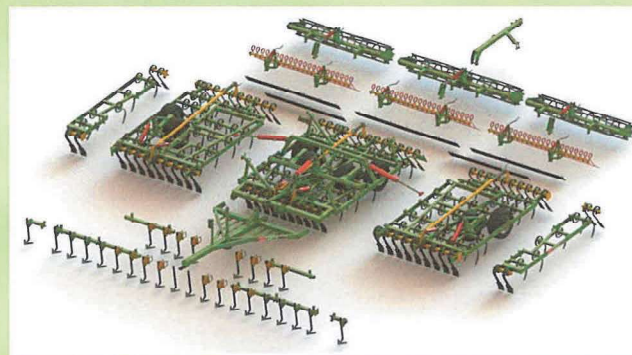

Pored dobro poznatih germinatora Frakomb, proširili smo naš asortiman sa teškim setvosprmačem KREATOR. Mašine može da priprema zemlju i po vlažnim uslovima bez valjka. Osnovnu mašinu po potrebi možemo opremiti različitim opcijama.

Prednosti:

- ravnomerna dubina rada u celoj radnoj širini
- tačno podešavanje radne dubine, dobro ravnanje

Opcije koje možemo dodati na osnovnu mašinu:

- prednje fiksne motike, tipa parčije šape, u celoj radnoj širini za ravnomernu dubinu
- potirači tragova traktora tipa fiksne motika parčije moge
- cevasti valjak prečnika 400mm
- opružasta branahátsó vonórúd
- zadnja poteznica za valjak
- zadnja daska za ravnanje

KREATOR

NOŠENI SETVOSPREMAČ

Porodico vučenih KREATOR-a proširili smo sa lakšiom, nošenom verzijom za manje traktore. Nasledio je sve dobre karakteristike od većih mašina.

Osnovnu mašinu može opremiti za različite uslove.

- prednje fiksne motike tipa parčije šape po celoj ranoj širini za ravnomernu dubinu
- nazubljeni letvičasti valjak prečnika 300mm
- opružasta brana
- zadnja daska za ravnanje

KREATOR NOŠENI SETVOSPREMAČ